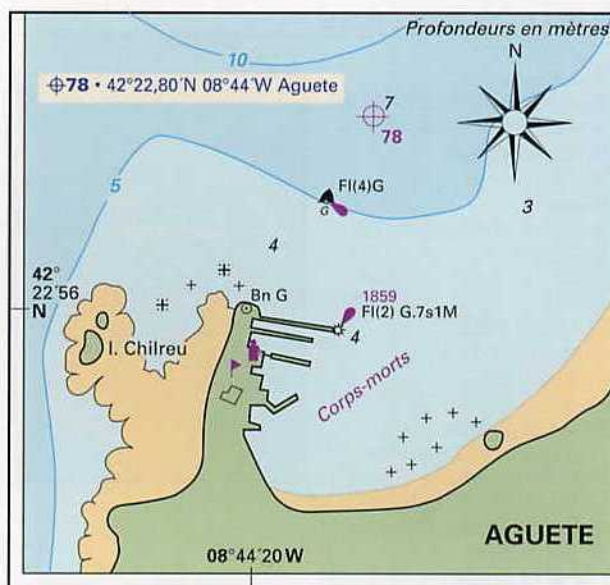

Amirauté britannique 1732

Espagnole 416A

Imray C48

SHOM 7596

Approche finale

⊕78 • 42°22'8"N 08°44'W

Feux

Ponton brise-lames

Note : la vérification sur place au GPS a montré de petites erreurs de positionnement sur les cartes officielles.

■ APPROCHE

L'approche vers le ⊕78 est franche en arrivant depuis l'ouest jusqu'au NE. Les rochers devant Punta de Agüete sont balisés par une bouée verte – voir la note ci-dessus.

■ SYMPATHIQUE PETITE MARINA DE YACHT-CLUB

Agüete est la marina de Marin, située dans une jolie baie entourée de collines élevées. Le Real Club de Mar Agüete est ouvert aux visiteurs et a un grand clubhouse et un restaurant qui donnent sur le port.

Agüete, vu du nord-est. En haut à gauche, Cabo de Udra (MW).